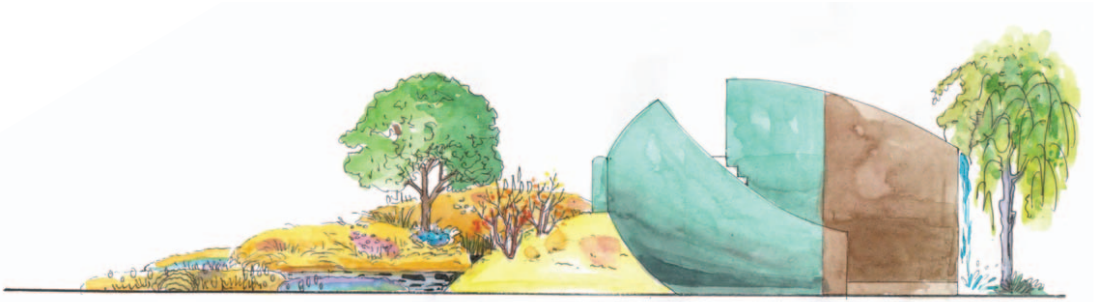

스타일이 있는 가든 디자인 제안 ⑳

그림 속을 걷는 정원 _ 걸리버가 머무는 자리

정원은 상상의 나래를 마음껏 펼칠 수 있는 백색 도화지다. 어린 시절 친숙했던 동화 속 주인공들이 머물다 떠난 자리를 상상하며 다양한 색채로 그린 가든 디자인을 제안한다.

이 정원은 '걸리버가 머무는 자리' 라고 이름 붙인 디자인 사례다. 걸리버는 유토피아를 향한 소망을 멈추지 않는 존재다. 현대인은 걸리버처럼 원초적인 자연을 동경하고 차용하는 방법으로 정원을 꿈꾼다. 정원 디자인은 '걸리버 같은 동화 속 인물이 놀다 떠나간 정원은 어떨까?' 란 생각에서 출발했다. '오딜롱 르몽' 이나 '빈센트 반 고흐' 의 그림처럼 야생적이고 원색이 많이 섞인 정원을 걷는 듯한 느낌을 주고자 했다. 그라스 위주로 식재하여 야생적인 분위기를 연출하고, 여기에 야생화들을 혼합식재해 그라스의 아름다움을 더욱 극대화했다. 꽃병, 동굴, 폭포 등과 같은 다양한 공간 연출까지 제안해 관람자로 하여금 탐험하는 재미를 선사한다.

정원공간 계획

그라스 초화 화단

키 큰 그라스와 야생화의 군식으로 자연스러운 느낌을 연출한다.

파레트 화단

화기가 길고 화려한 색상의 초화로 식재한다.

초화 그라스 화단

그라스의 높이를 달리하고 부드러운 야생화 군식으로 허브화단과 자연스럽게 연계시킨다.

허브 야생 화단

허브로 부드러운 야생성을 표현하고 색상의 다양성을 준다.

식재 계획

측면도

식재 계획표

그라스 초화 화단		3	4	5	6	7	8	9	10	11	12
1	억새										
2	파니콤										
3	산세돌										
4	철국대										
5	베초향										
6	루드베키아										
7	속근베베나										
8	큰평의 버름										
9	시암미역취										
10	이스타										
11	백선										
12	산국										