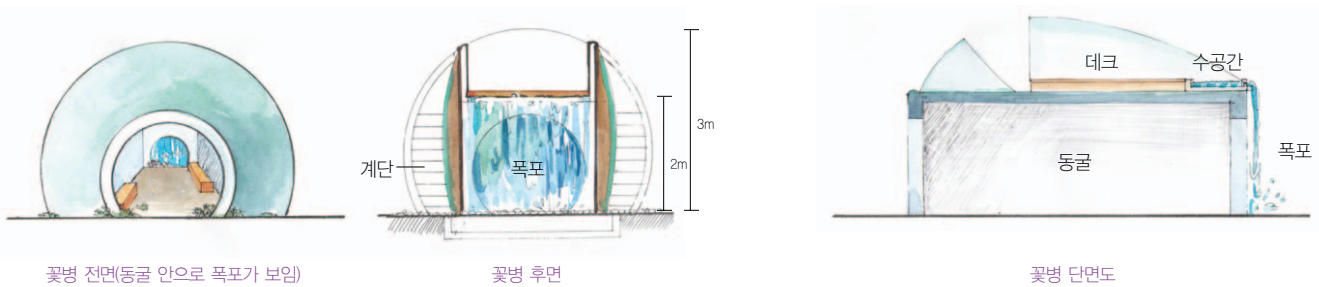

수목리스트		3	4	5	6	7	8	9	10	11	12
1	수왕버들										
2	마가목										
3	납매										
4	히어리										

식재 이미지

부분 이미지

평면도

실제크기 : 16m x 16m

휴식 공간 계획

꽃병 동굴 _ 그늘막을 주는 특별한 느낌의 쉼터를 제공한다.
데크 _ 두 개의 데크는 높이와 각도를 달리해 감상포인트를 차별화한다.
수공간 _ 다양한 위치에서 수공간을 감상할 수 있도록 하고, 꽃병 동굴 속 폭포를 통해 원시성을 확보한다.